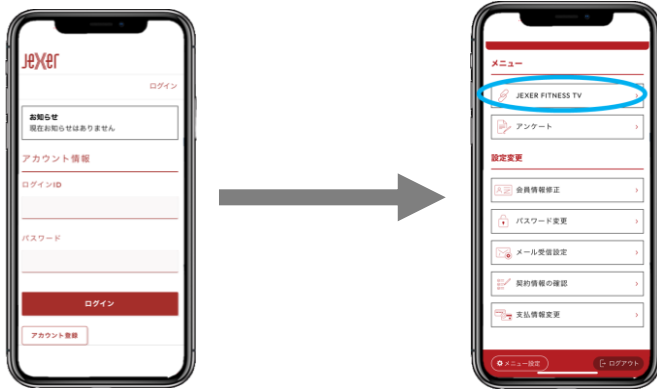

—現在ご登録中—
ジェクサー店舗
【月会費】

+

—別途ご登録—
JEXER FITNESS TV
【月額1,100円】

▶▶ STEP2 | JFTV視聴用アカウントを作成する

【STEP1 | JFTV入会】の際に、新たにJFTV視聴用のアカウントを作成いただきます。新アカウントについては、現在ジェクサーでご利用中のアカウントと同じメールアドレス・パスワードの設定が可能です。

—ジェクサー会員様向け—

JEXER FITNESS TV 視聴方法のご案内

▶ STEP1 | ジェクサーWEBサービスにログイン&メニュー選択

JEXER FITNESS TV視聴用アカウントでログイン後、メニューから「JEXER FITNESS TV」を選択して動画メニューページを表示します。

※現在ジェクサーでご利用中のアカウントでは視聴できません。

※JEXER FITNESS TV視聴用アカウントのログインID・パスワードでログインしてください。

※Android端末は  Chromeブラウザ、iOS端末は  Safariでの視聴を推奨します。