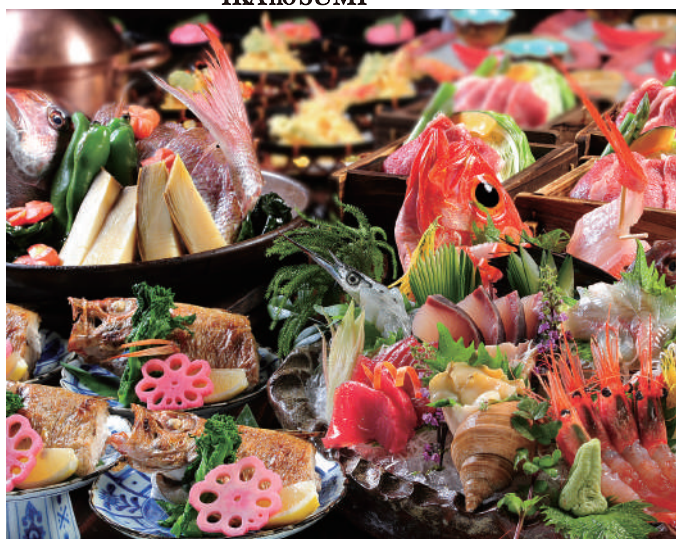

JEXER FITNESS & SPA YOKOHAMA

会員の皆様へ

ジェクサー会員証ご提示でCIAL 横浜 ANNEX内の
以下ショップにてお得な特典サービスを受けることができます。

新潟・佐渡の
旬と地酒
いか墨
IKA no SUMI

ワンドリンクサービス
※飲み放題メニューから選択・アルコール含む

お会計から**10%OFF** (お連れ様も利用可)

名物串カツ 田中 大阪伝統の味

BISTRO Katsuki