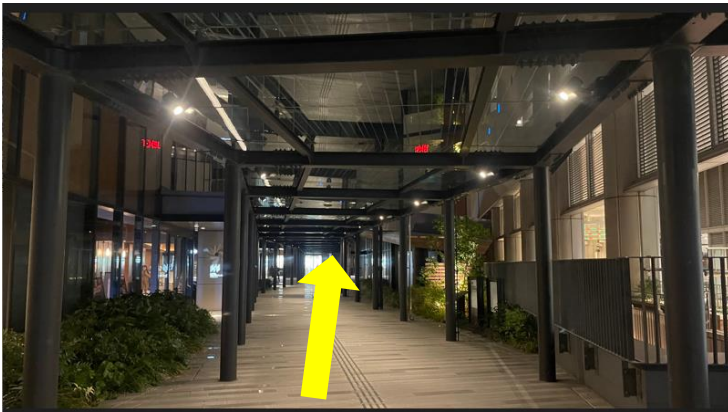

JEXER KAWASAKI

Access

JR川崎駅から徒歩約3分～5分 JR川崎駅直結です！

JR川崎駅の場合は、**中央北改札**もしくは
中央南改札を出ます。
東急東横線・みなとみらい線、
京急線は「JR川崎駅」方面に
お越しください。

改札を出たらラゾーナ方面の手前を
左へ曲がります。

まっすぐ進みます。

二つに道が分かれるので、
ホテルメトロポリタン前を直進します。

ファミリーマートまで
そのまま更に進みます。

右側に自動ドアが
ありますので
そこからお入りください。

階段かエレベーターで
3Fにお上がり下さい。
ジェクサーフィットネス&スパ24川崎
に到着です。