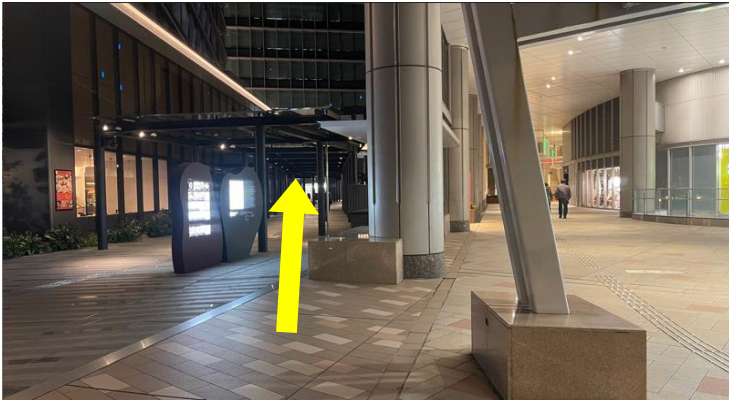

JEXER KAWASAKI

Access

JR川崎駅から徒歩約3分～5分 JR川崎駅直結です！

JR川崎駅の場合は、**中央北改札**もしくは
中央南改札を出ます。
東急東横線・みなとみらい線、
京急線は「JR川崎駅」方面に
お越しください。

改札を出たらラゾーナ方面の手前を
左へ曲がります。

まっすぐ進みます。

二つに道が分かれるので、
ホテルメトロポリタン前を直進します。

ファミリーマートまで
そのまま更に進みます。

右側に自動ドアが
ありますので
そこからお入りください。

階段かエレベーターで
3Fにお上がり下さい。
ジェクサーフィットネス&スパ24川崎
に到着です。