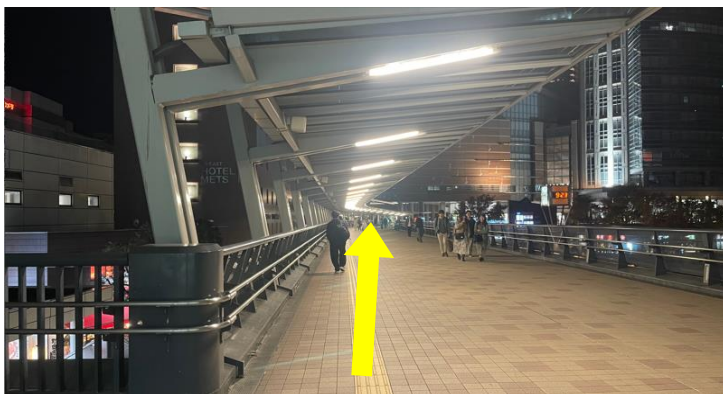

JEXER KAWASAKI

Access

JR川崎駅から徒歩約3分～5分 JR川崎駅直結です！

JR川崎駅の場合は、**中央北改札**もしくは
中央南改札を出ます。
東急東横線・みなとみらい線、
京急線は「JR川崎駅」方面に
お越しください。

改札を出たらラゾーナ方面の手前を
左へ曲がります。

まっすぐ進みます。

二つに道が分かれるので、
ホテルメトロポリタン前を直進します。

ファミリーマートまで
そのまま更に進みます。

右側に自動ドアが
ありますので
そこからお入りください。

階段かエレベーターで
3Fにお上がり下さい。
ジェクサーフィットネス&スパ24川崎
に到着です。