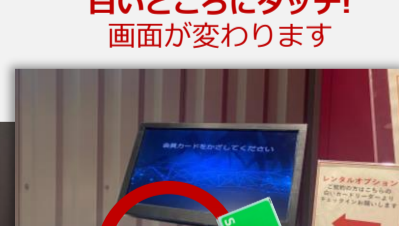

## Check out

### オプション契約されている方

チェックインのみ異なります

※セルフタイムもレンタルされる際は  
白いところに必ずタッチしてください

白いところにタッチ!  
画面が変わります

皆さまのご来館、心よりお待ちしております。

END