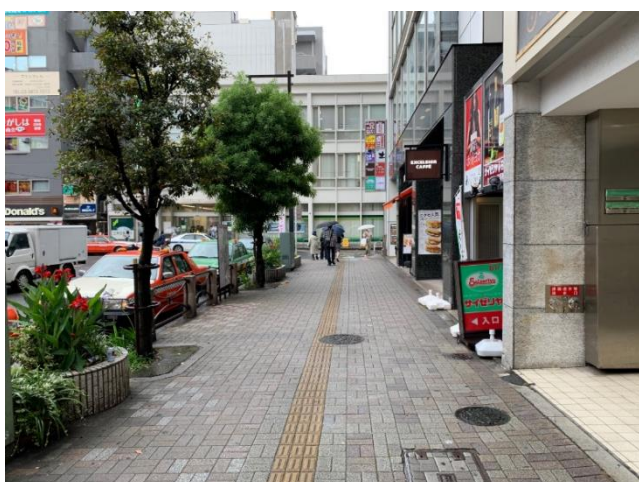

JEXER 亀戸

Access 亀戸駅から徒歩約3分～5分

住所：東京都江東区亀戸5-1-1 アトレ亀戸6.7F

Google Maps:<https://goo.gl/maps/G6sNUQFUveLjYSi19>

JR(東武)亀戸駅北口の改札を出て直進します。

アトレ入口には入らず、真っ直ぐ建物の外へ進みますとロータリがあります。

そのまま左手にロータリーを見ながら歩道を直進、突き当たりを右に曲がります。

右に曲がると正面左手にローソンを見ながら、正面右手（青枠）の、アトレ駐車場棟へ進みます。

アトレ駐車場棟の入口がありますので、エレベーターホールに入ります。

エレベーターにて7階まで上がってください。7階に到着しますと反対側のドアが開きます。

エレベーターのドアが開き、ジェクサー亀戸の入口・フロントになります。