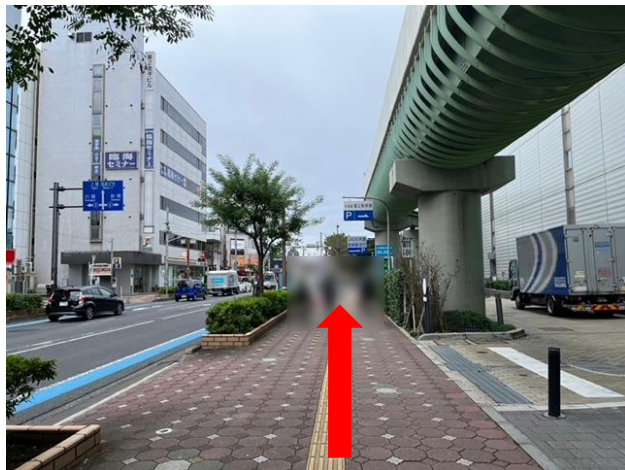

JEXER 大宮 Access

大宮駅から徒歩約5分です！

住所：埼玉県さいたま市大宮区錦町91-4

Google Maps: [地図アプリで見る](#)

大宮駅西口方面の
てっぱく通りから
ニューシャトル方面に
直進。

ニューシャトル改札口まで
直進。

ニューシャトル改札口
左手の階段を下ります。

階段を下りたらそのまま直進。

道路突き当たりまで進み
ニューシャトルの線路
に沿って右方向へ。

そのまま直進。

信号を渡ると到着。
スロープを上がった
2階がメインフロントです。