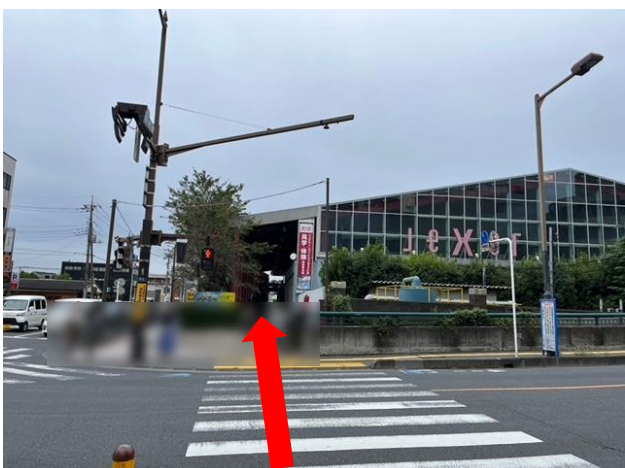

JEXER 大宮 Access

大宮駅から徒歩約5分です！

住所：埼玉県さいたま市大宮区錦町91-4

Google Maps: [地図アプリで見る](#)

大宮駅西口方面の
てっぱく通りから
ニューシャトル方面に
直進。

ニューシャトル改札口まで
直進。

ニューシャトル改札口
左手の階段を下ります。

階段を下りたらそのまま直進。

道路突き当たりまで進み
ニューシャトルの線路
に沿って右方向へ。

そのまま直進。

信号を渡ると到着。
スロープを上がった
2階がメインフロントです。