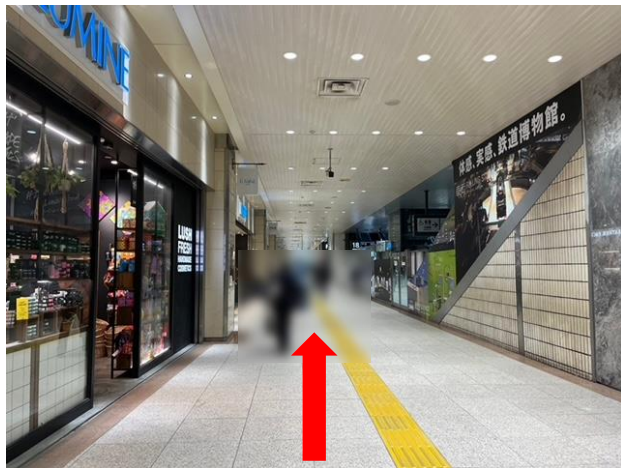

JEXER 大宮 Access

大宮駅から徒歩約5分です！

住所：埼玉県さいたま市大宮区錦町91-4

Google Maps: [地図アプリで見る](#)

大宮駅西口方面の
てっぱく通りから
ニューシャトル方面に
直進。

ニューシャトル改札口まで
直進。

ニューシャトル改札口
左手の階段を下ります。

階段を下りたらそのまま直進。

道路突き当たりまで進み
ニューシャトルの線路
に沿って右方向へ。

そのまま直進。

信号を渡ると到着。
スロープを上がった
2階がメインフロントです。