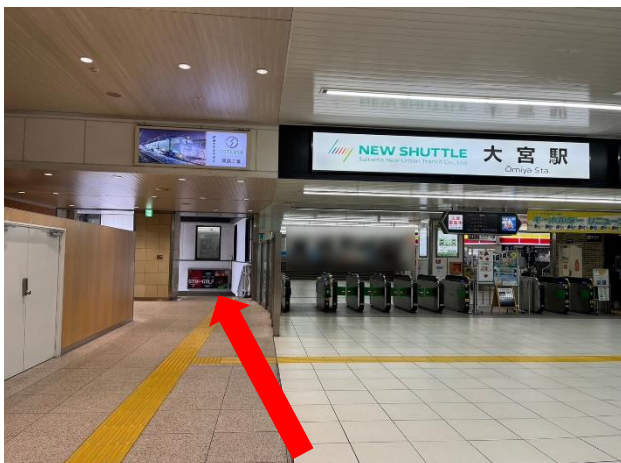

JEXER 大宮 Access

大宮駅から徒歩約5分です！

住所：埼玉県さいたま市大宮区錦町91-4

Google Maps: [地図アプリで見る](#)

大宮駅西口方面の
てっぱく通りから
ニューシャトル方面に
直進。

ニューシャトル改札口まで
直進。

ニューシャトル改札口
左手の階段を下ります。

階段を下りたらそのまま直進。

道路突き当たりまで進み
ニューシャトルの線路
に沿って右方向へ。

そのまま直進。

信号を渡ると到着。
スロープを上がった
2階がメインフロントです。