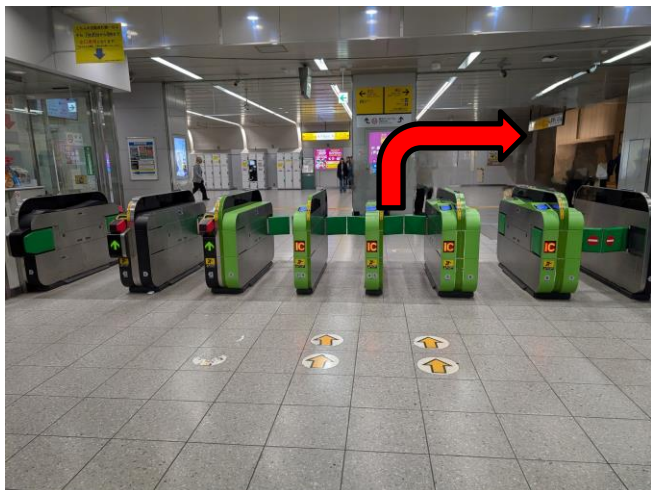

# JEXER 大塚

## Access

大塚駅から徒歩約1分～2分

住所：東京都豊島区南大塚3-33-1 JR大塚南口ビル5階

JR大塚駅改札を出て  
すぐ右へ進みます。

直進すると  
右側にアトレヴィ大塚が  
ございます。

アトレヴィ大塚の手前に  
エレベーターが  
ございます。  
エレベーターにて5階まで  
上がって下さい。

エレベーターで  
5階まであがると  
フロントが見えます。