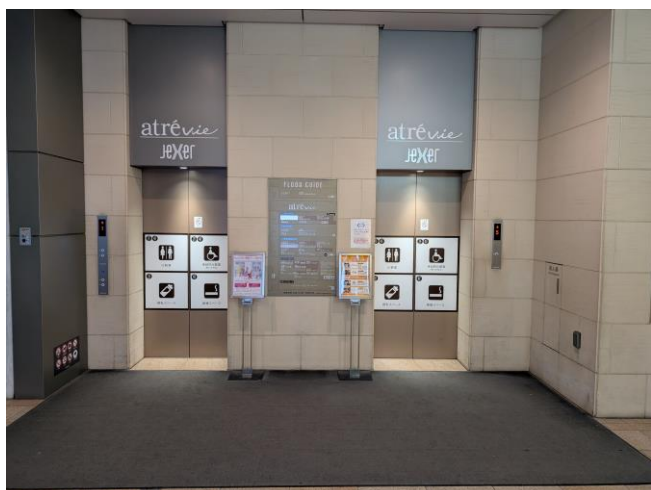

# JEXER 大塚

## Access

大塚駅から徒歩約1分～2分

住所：東京都豊島区南大塚3-33-1 JR大塚南口ビル5階

JR大塚駅改札を出て  
すぐ右へ進みます。

直進すると  
右側にアトレヴィ大塚が  
ございます。

アトレヴィ大塚の手前に  
エレベーターが  
ございます。  
エレベーターにて5階まで  
上がって下さい。

エレベーターで  
5階まであがると  
フロントが見えます。