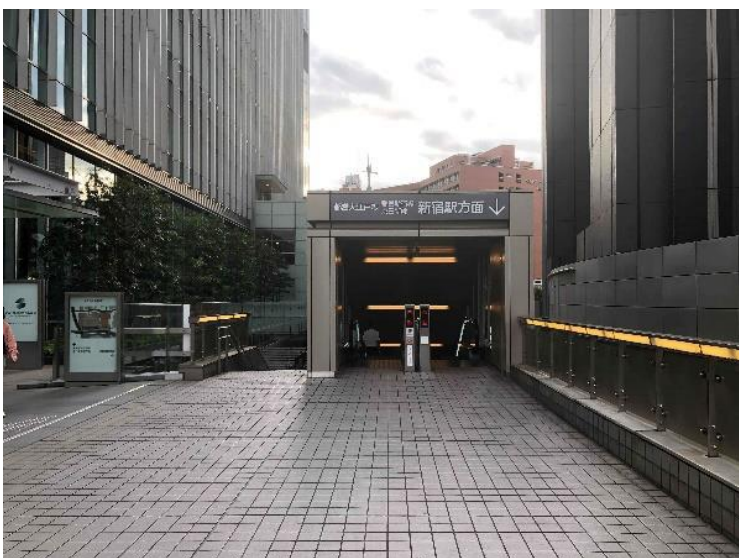

JEXER SHINJUKU

Access

JR新宿駅・JR代々木駅から徒歩約5分

住所：（例）東京都渋谷区代々木2-1-5JR南新宿ビル1F

Google Maps：[ジェクサー・フィットネス&スパ新宿 - 地図](#)

JR新宿駅【新南改札】を出る

サザンテラス方面に進む

階段を上がり
スターバックスさんの角を
左へ曲がる

100mほど歩いたら、
エスカレーター方面に
右へ曲がる

JEXERの看板がある
ビルに向かい
そのまま直進

歩道橋もまっすぐ進む

都営大江戸線、
新宿駅方面に進む

まいばすけっとさんが見えたら、
突き当りを左へ曲がる

ジェクサー新宿
メインエントランス到着