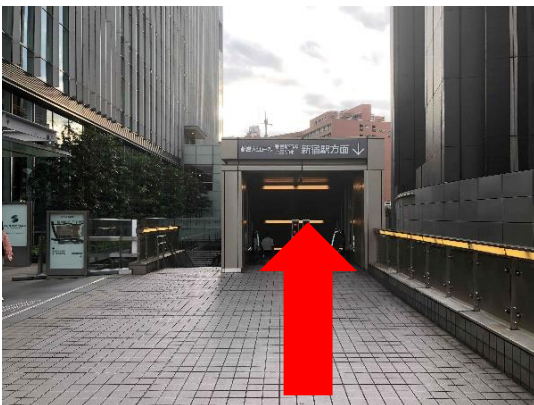

ジエクサー・フィットネス&スパ24新宿 【JR新宿駅～メインエントランス編】

徒歩5分前後となります。

JR新宿駅【新南改札】を出て→へ

サザンテラス方面に進みましょう

階段の登ったら、スターバックスさんの裏手を←へ

100m程歩いたら、エスカレーター方面に→へ

JEXERの看板があるビルが見えてきます。そのまま直進してください。

歩道橋も真っ直ぐ進んでください。

都営大江戸線、新宿駅方面に進んでください。

まいばすけっとさんが見えたら手前の道を←へ

ジエクサー・フィットネス&スパ24新宿メインエントランス到着