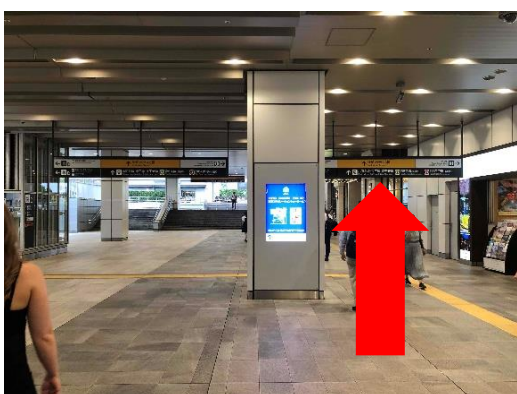

ジエクサー・フィットネス&スパ24新宿 【JR新宿駅～メインエントランス編】

徒歩5分前後となります。

JR新宿駅【新南改札】を出て→へ

サザンテラス方面に進みましょう

階段の登ったら、スターバックスさんの裏手を←へ

100m程歩いたら、エスカレーター方面に→へ

JEXERの看板があるビルが見えてきます。そのまま直進してください。

歩道橋も真っ直ぐ進んでください。

都営大江戸線、新宿駅方面に進んでください。

まいばすけっとさんが見えたら手前の道を←へ

ジエクサー・フィットネス&スパ24新宿メインエントランス到着