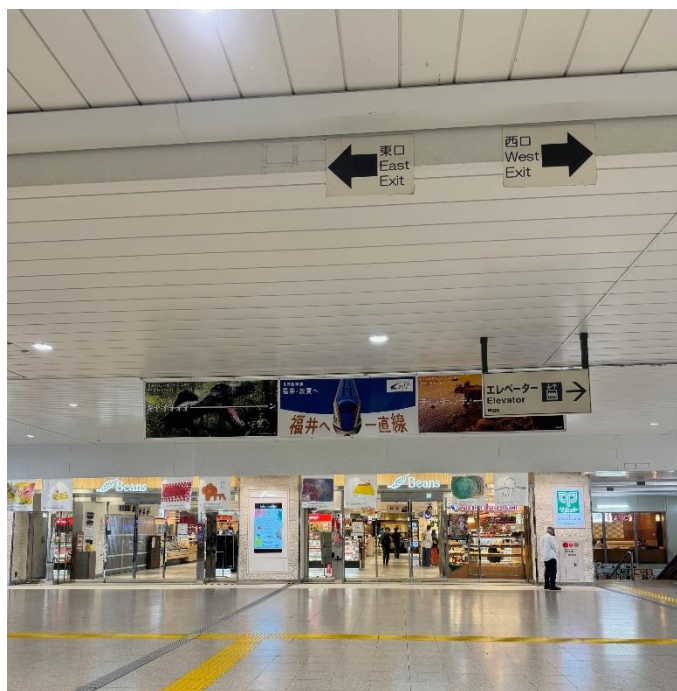

# JEXER 戸田公園

## Access

戸田公園駅から徒歩約4分～5分

住所：埼玉県戸田市本町4-10-3

Google Maps : <https://maps.app.goo.gl/mar5frUz7xE6BKCX7>

改札を出て、左に曲がり  
東口へ進む

突き当り右の階段を  
降りる

階段を降りて  
道沿いに歩いていく

横断歩道を渡る  
(直進)