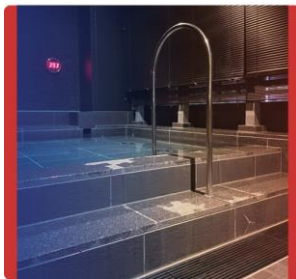

スパエリア紹介

JEXER
FITNESS CLUB

ジェクサー
フィットネス&スパ24
横浜

ご利用時間帯

平日7:00~23:45 (休館日:月曜日)、土日祝8:00~21:45

人工炭酸泉風呂

約38°C前後の人工炭酸泉です。市販の入浴剤の約20倍以上の炭酸ガスを含む弱酸性風呂です。

血管拡張作用がある為、一般入浴に比べ身体に負担かける事無く血流を促進し身体を温める事ができます。

ドライサウナ

約90°C前後のドライサウナ室。血行促進、デトックス、冷え性改善などが期待できます。大型テレビも設置。

※男性のみオートロウリュウ機能有
(20分~30分に1度、自動的にロウリュウを行います)

ジェット外気浴槽風呂

約40°C前後のジェット付外気浴槽です。

外気の温度を感じながら入浴をお楽しみください。

シャワー、カラン

男女合わせて60ブースをご用意。混雑してもスムーズにご利用頂けます。

冷浴槽風呂

約17°C前後の冷浴槽、サウナと組み合わせお楽しみください!

備品

リンスインシャンプー、ボディソープ、綿棒、マイナスイオンドライヤー。

バニティエリアも数多く準備しており、利用待ちのストレスもございません。