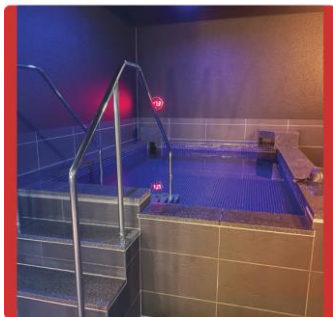

スパエリア紹介

JEXER
FITNESS CLUB

ジェクサー
フィットネス&スパ24
横浜

ご利用時間帯

平日7:00~23:45 (休館日:月曜日)、土日祝8:00~21:45

人工炭酸泉風呂

約38°C前後の人工炭酸泉です。市販の入浴剤の約20倍以上の炭酸ガスを含む弱酸性風呂です。

血管拡張作用がある為、一般入浴に比べ身体に負担かける事無く血流を促進し身体を温める事ができます。

ドライサウナ

約90°C前後のドライサウナ室。血行促進、デトックス、冷え性改善などが期待できます。大型テレビも設置。

※男性のみオートロウリュウ機能有
(20分~30分に1度、自動的にロウリュウを行います)

ジェット外気浴槽風呂

約40°C前後のジェット付外気浴槽です。

外気の温度を感じながら入浴をお楽しみください。

シャワー、カラン

男女合わせて60ブースをご用意。混雑してもスムーズにご利用頂けます。

冷浴槽風呂

約17°C前後の冷浴槽、サウナと組み合わせお楽しみください!

備品

リンスインシャンプー、ボディソープ、綿棒、マイナスイオンドライヤー。

バニティエリアも数多く準備しており、利用待ちのストレスもございません。