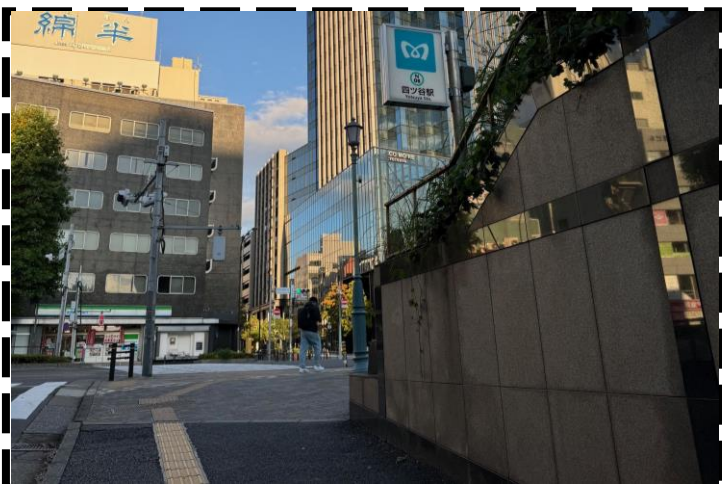

JEXER 四谷

Access

JR四ツ谷駅から徒歩約3分

住所：東京都新宿区四谷1丁目 外濠公園内

Google Maps：[ジェクサー・フィットネスクラブ 四谷 - Google マップ](#)

①

JR四ツ谷駅

四ツ谷・麴町口改札を出て
左へ進みます。

②

道なりに進み、右手メトロ
南北線側のスロープを上
り駅を出ます。

③

駅を出て右に曲がります。

④

信号のある横断歩道を渡り、
斜め右外濠公園入口スロー
プを下ります。

⑤

外濠公園入口

⑥

スロープを下りた先右手に
ジェクサー四谷店がござい
ます。
エントランスよりお入りい
ただき正面のフロントまで
お越しく下さい。