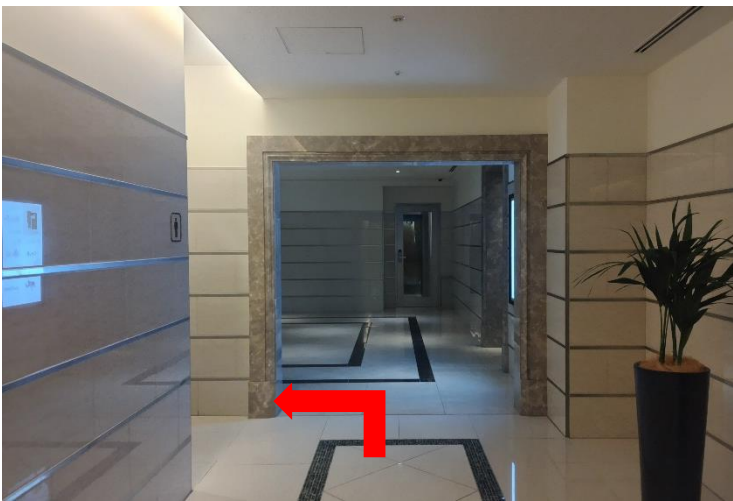

FitnessLounge THE JEXER TOKYO

Access JR東京駅 丸の内南口改札から徒歩約3分～5分

住所：東京都千代田区丸の内1-9-1 東京ステーションホテルB1F

Google Maps : <https://maps.app.goo.gl/nTKsqQvvyDjuViVw7>

JR東京駅
丸の内南口改札を出ます

改札正面に階段入口があります

※10：00-23：00扉開放

地下1階まで階段を下り
ます

下りきったら自動ドアを
出ます

レストランを右手に見ながら通路を道なりに直進します

突きあたりの角を左折し直進します

次の角を左折します

正面が店舗の店舗入口です