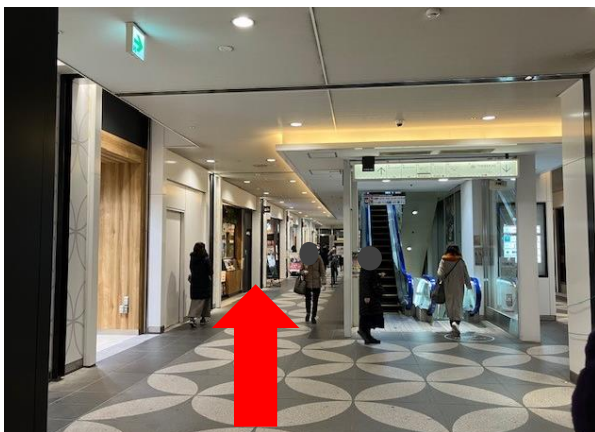

JEXER GOLF COLLEGE 錦糸町

Access 錦糸町駅から徒歩約2～3分

住所：東京都墨田区江東橋3丁目14-5 テルミナ7F

Google Maps:<https://x.gd/YK1RT>

JR 錦糸町駅南口の改札を通過したら、すぐに左へ曲がります。

New Days の前を通過しさらに直進します。

エスカレーターの間通路を直進します。

※エスカレーターでは、当店がある

7階まで向かいません。

直進すると、右手にエレベーターがあります。当店まではこの東側エレベーターでのみお越しいただけます。

7階まで上がると、ジェクサーゴルフカレッジ錦糸町のフロントになります。