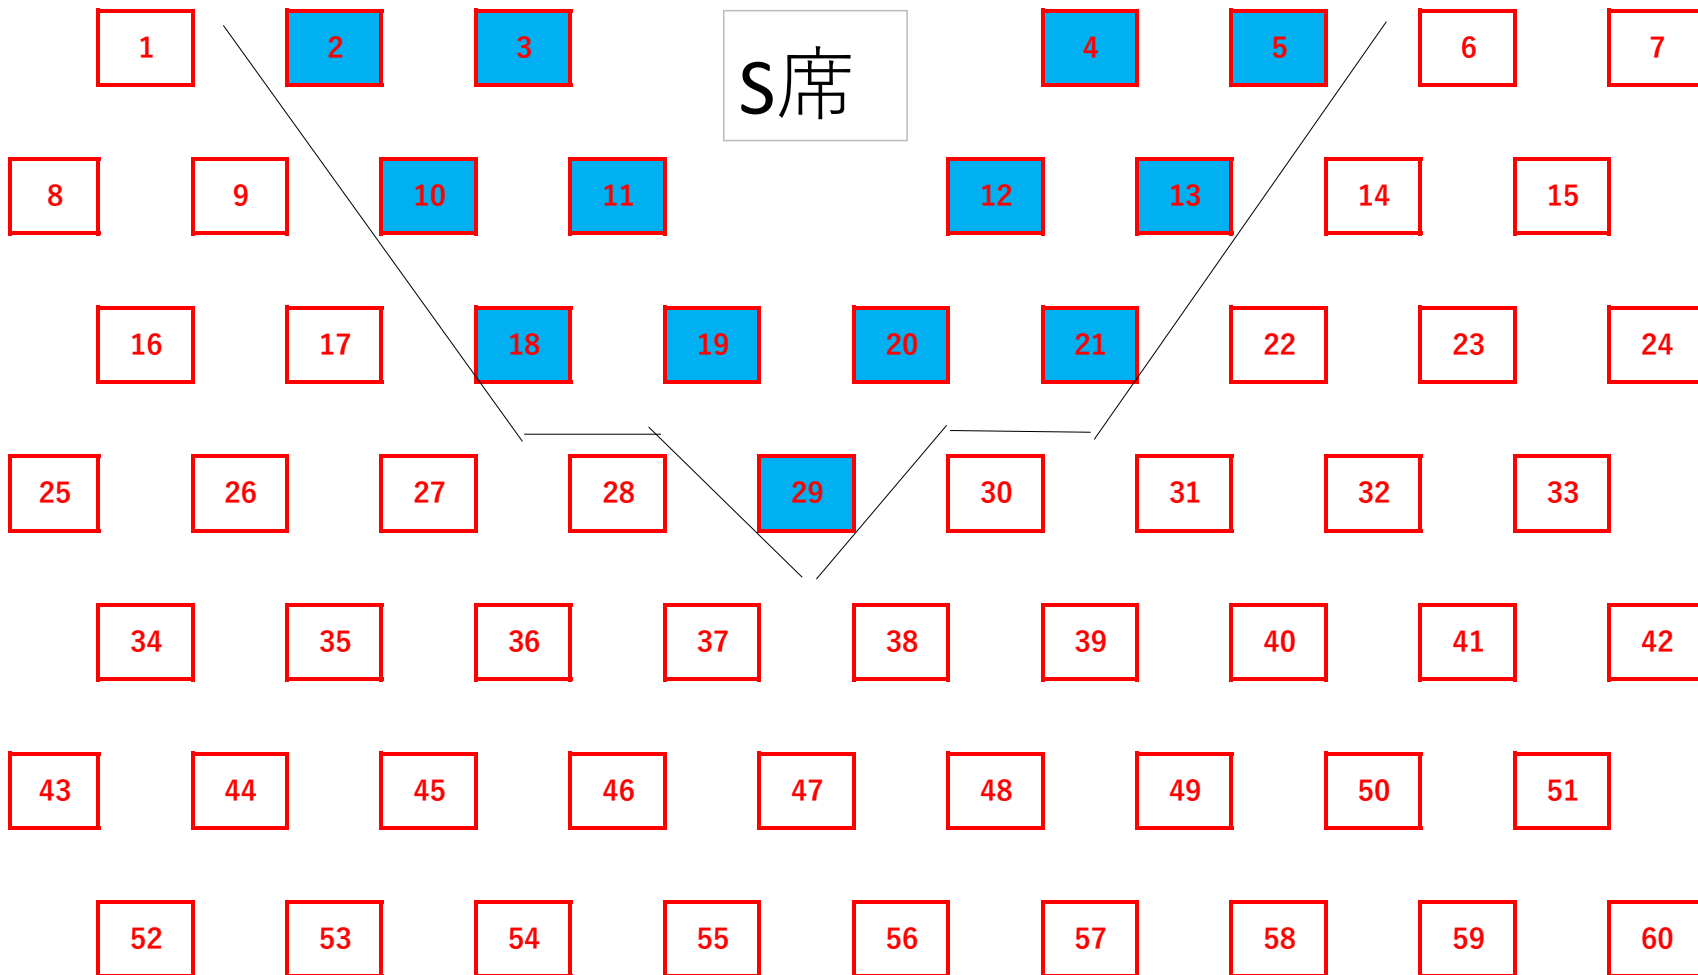

スタジオA

S席: 1650円

A席: 1100円

デッキ

A席

IR

A席

S席

出入口