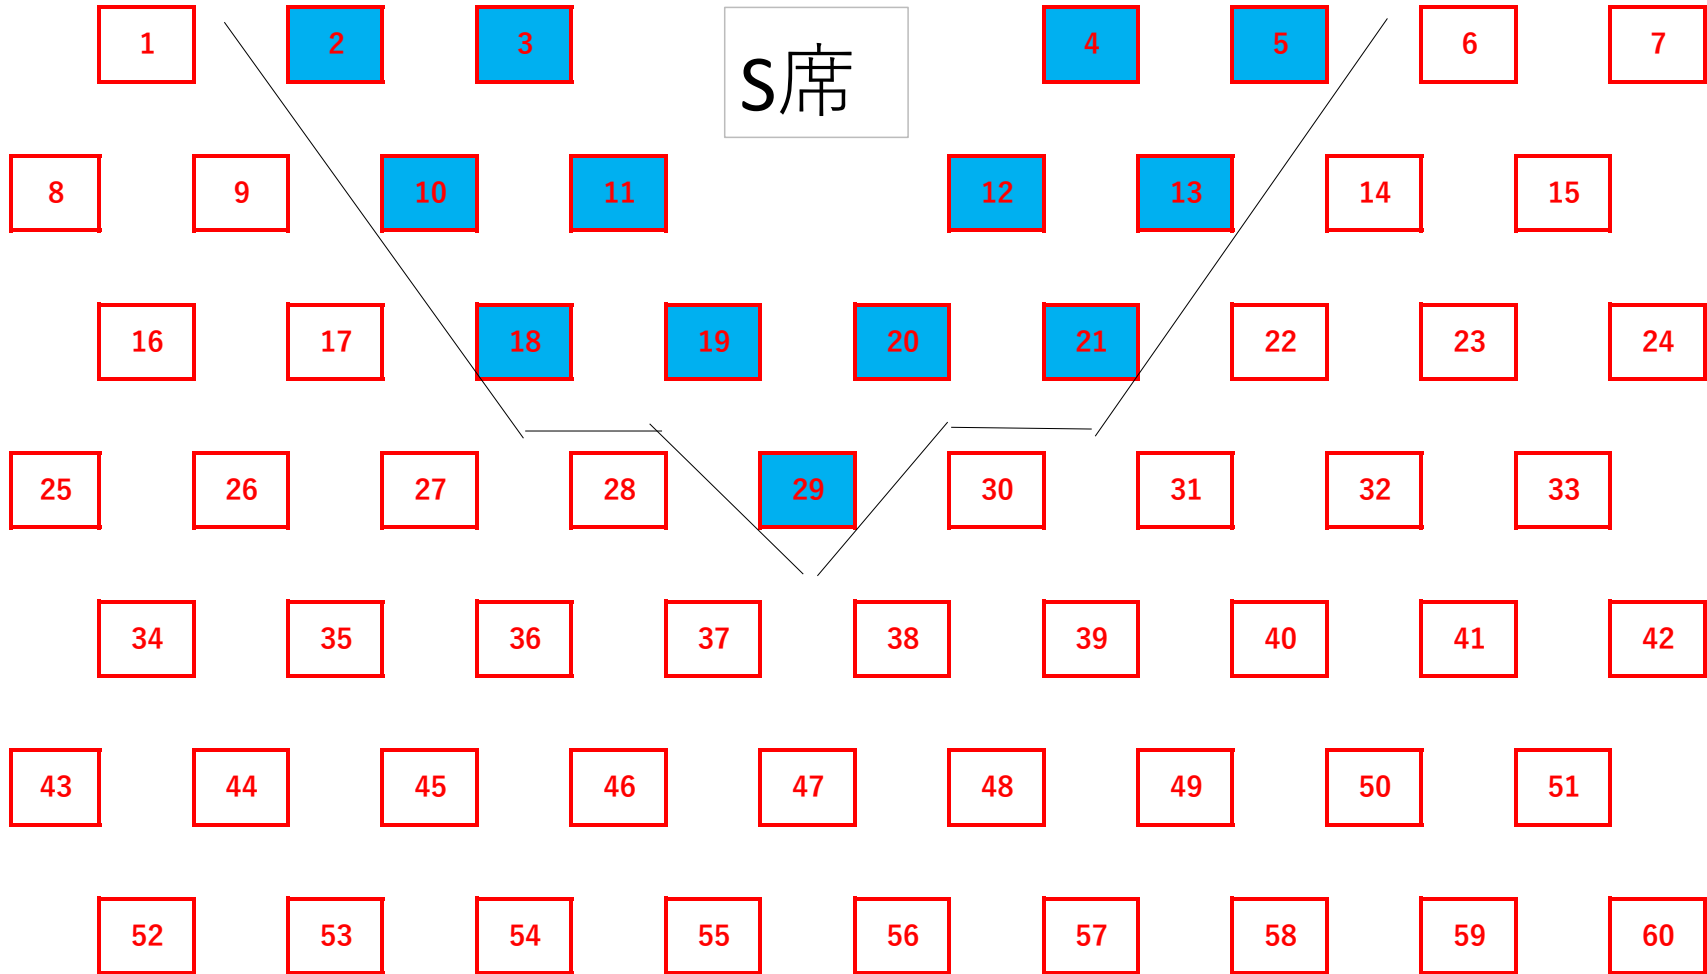

# スタジオA

S席: 1100円

A席: 550円

デッキ

A席

IR

A席

S席

出入口