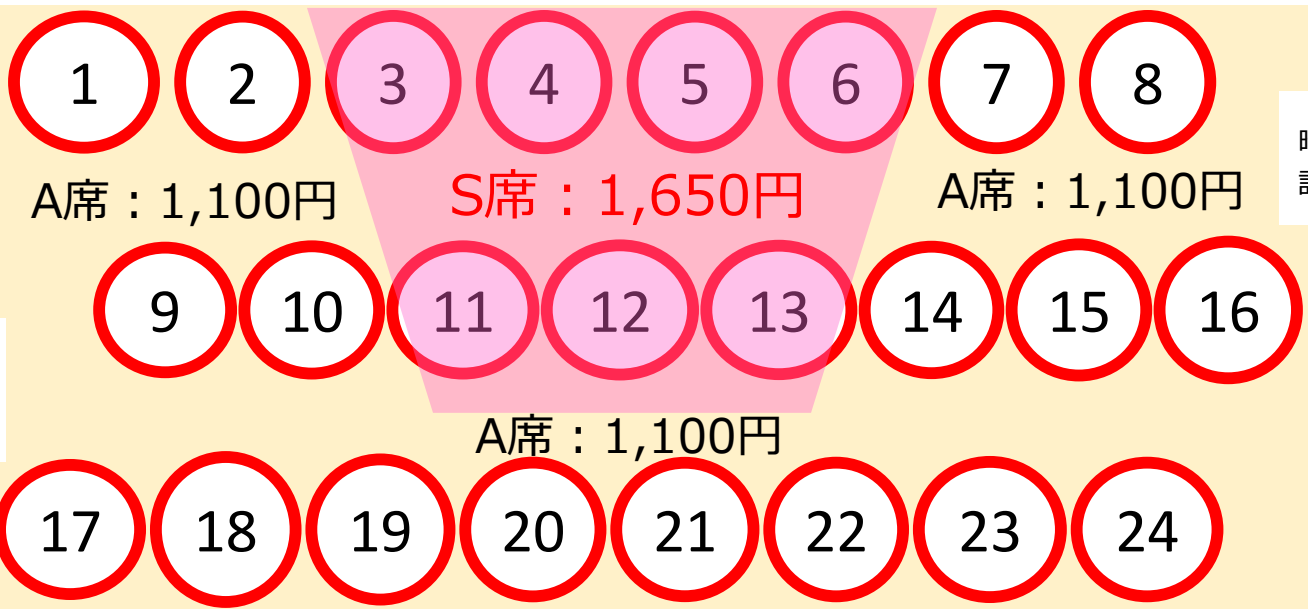

インストラクター

時計

出入口

※立ち位置は、多少前後する場合がございます。また、目安となります。