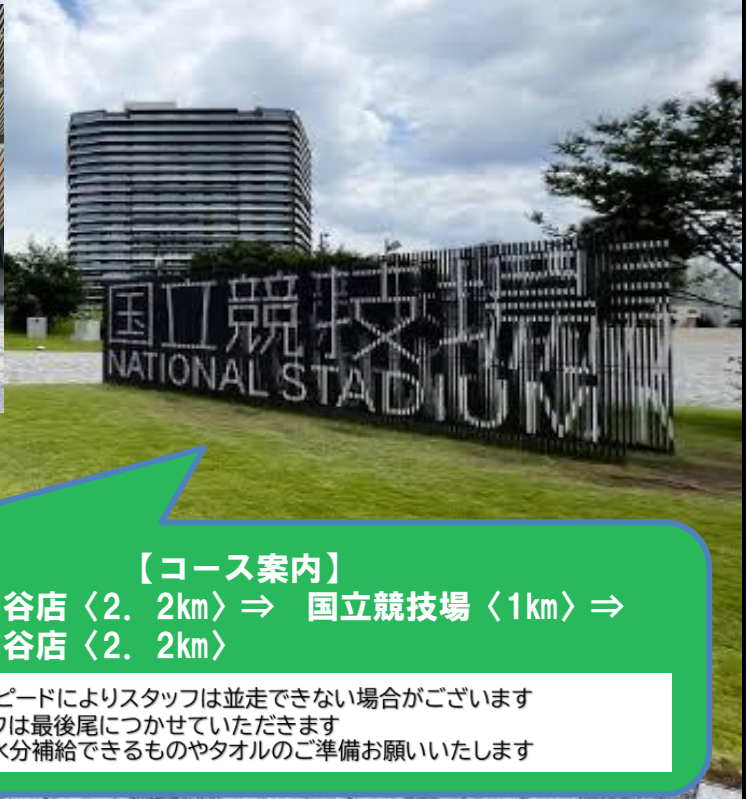

# ～走ろう会～第2弾

## 【コース案内】

ジェクサー四谷店〈2.2km〉⇒ 国立競技場〈1km〉⇒  
ジェクサー四谷店〈2.2km〉

- ・走行スピードによりスタッフは並走できない場合がございます
- ・スタッフは最後尾につかさせていただきます
- ・各自、水分補給できるものやタオルのご準備をお願いいたします