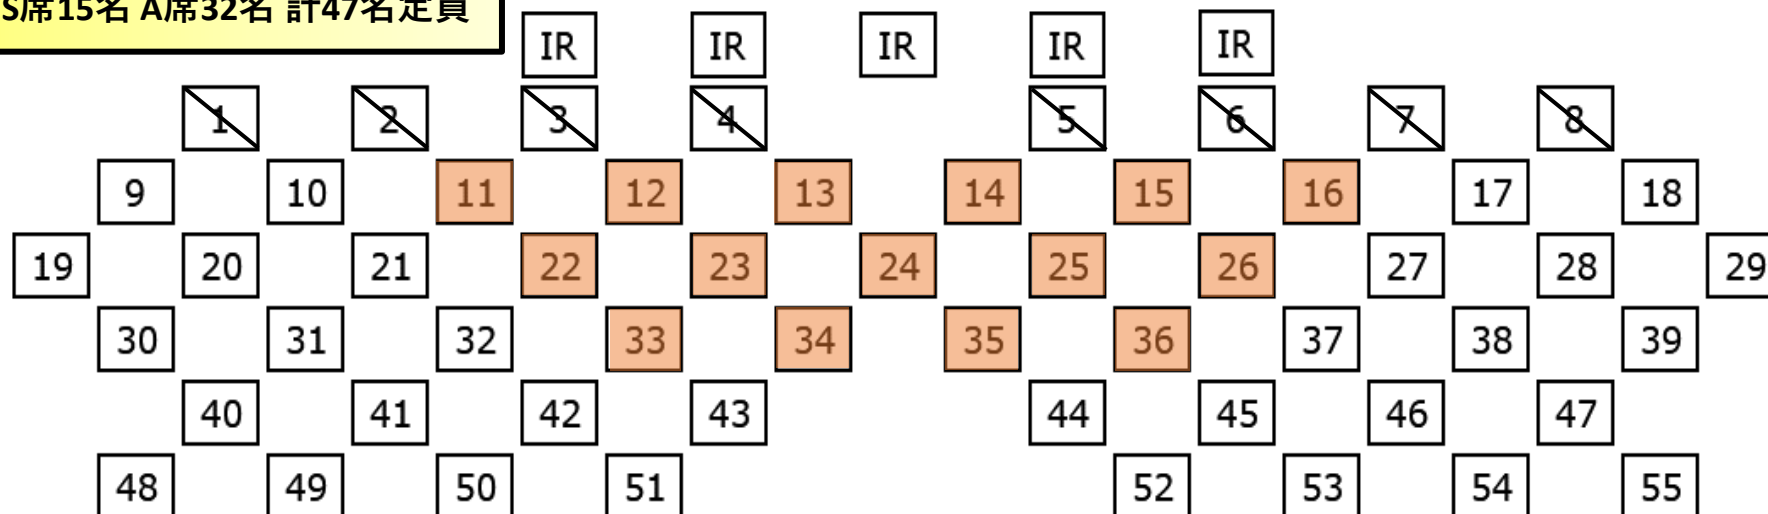

JEXER AKABANE Anniversary Party

7/11 Thu BODYATTACK, BODYCOMBAT

S席15名 A席32名 計47名定員

 ... BODYATTACK **S席1,650円(税込)** 各場所指定の予約となります。(例) S席⑪ S席⑫…
 ... BODYCOMBAT **S席2,200円(税込)** 各場所指定の予約となります。(例) S席⑪ S席⑫…

 ... BODYATTACK A席880円(税込) レッスン開始10分前より抽選を行います。スタジオ前にお集まりください。
 ... BODYCOMBAT A席1,100円(税込) レッスン開始10分前より抽選を行います。スタジオ前にお集まりください。