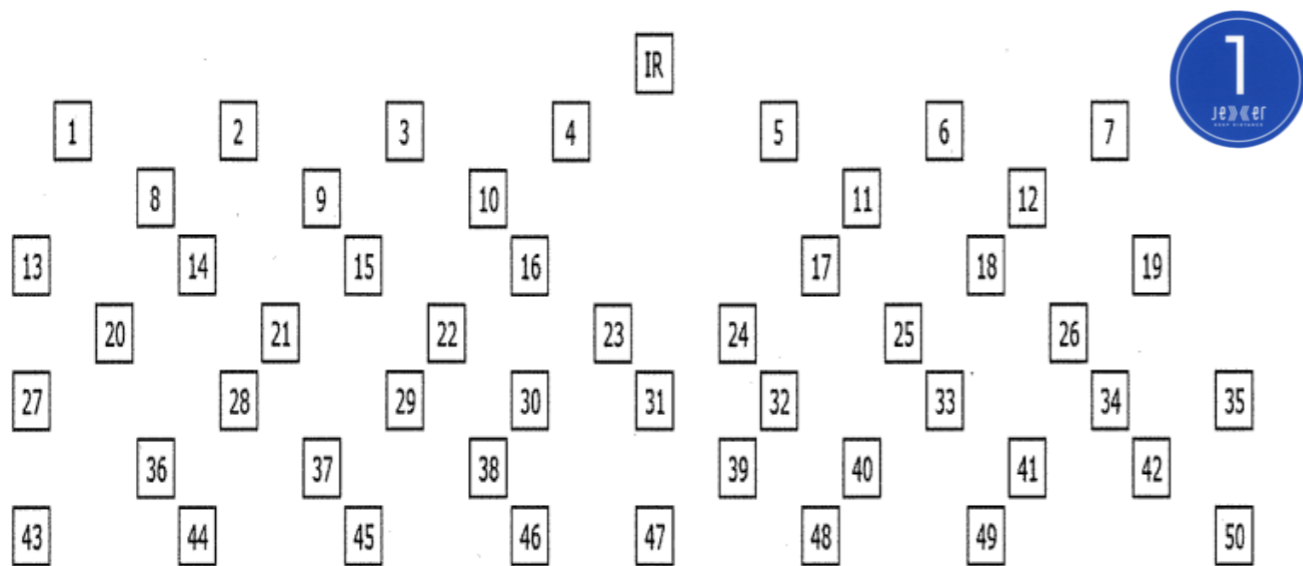

# A studio

50名定員：  
場所の移動を伴うクラス

65名定員：  
場所の移動が少ないクラス

40名定員：  
ツールを使用するクラス

実際の立ち位置とは多少異なる場所も  
ございます。  
ご理解のほどよろしくお願いたします。