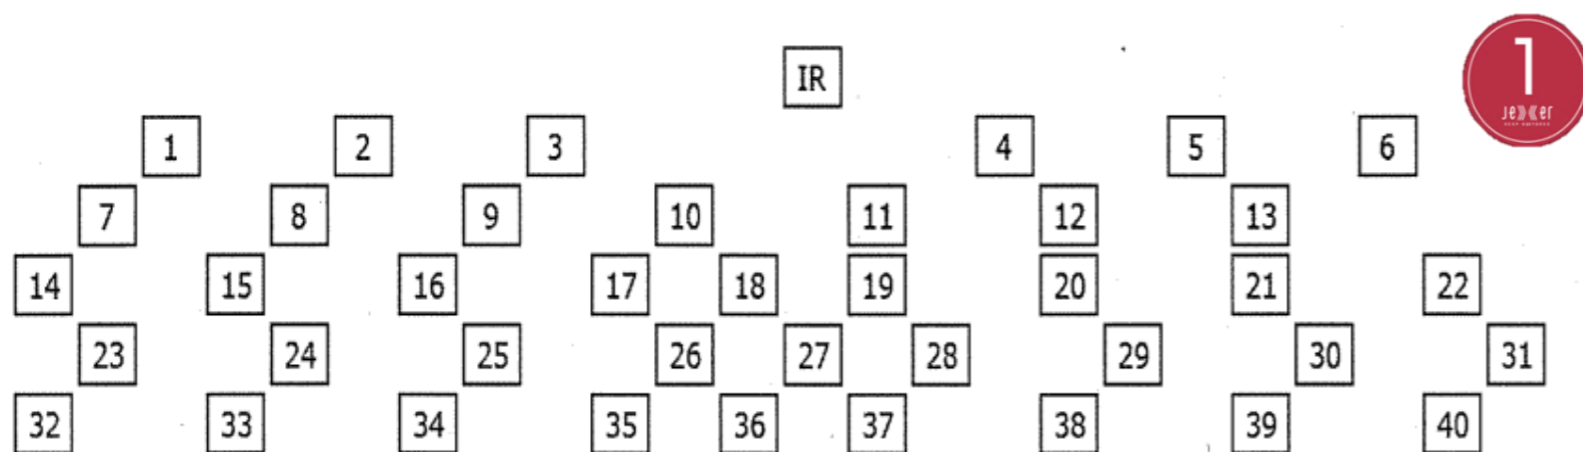

# A studio

50名定員：  
場所の移動を伴うクラス

65名定員：  
場所の移動が少ないクラス

40名定員：  
ツールを使用するクラス

実際の立ち位置とは多少異なる場所も  
ございます。  
ご理解のほどよろしくお願いたします。