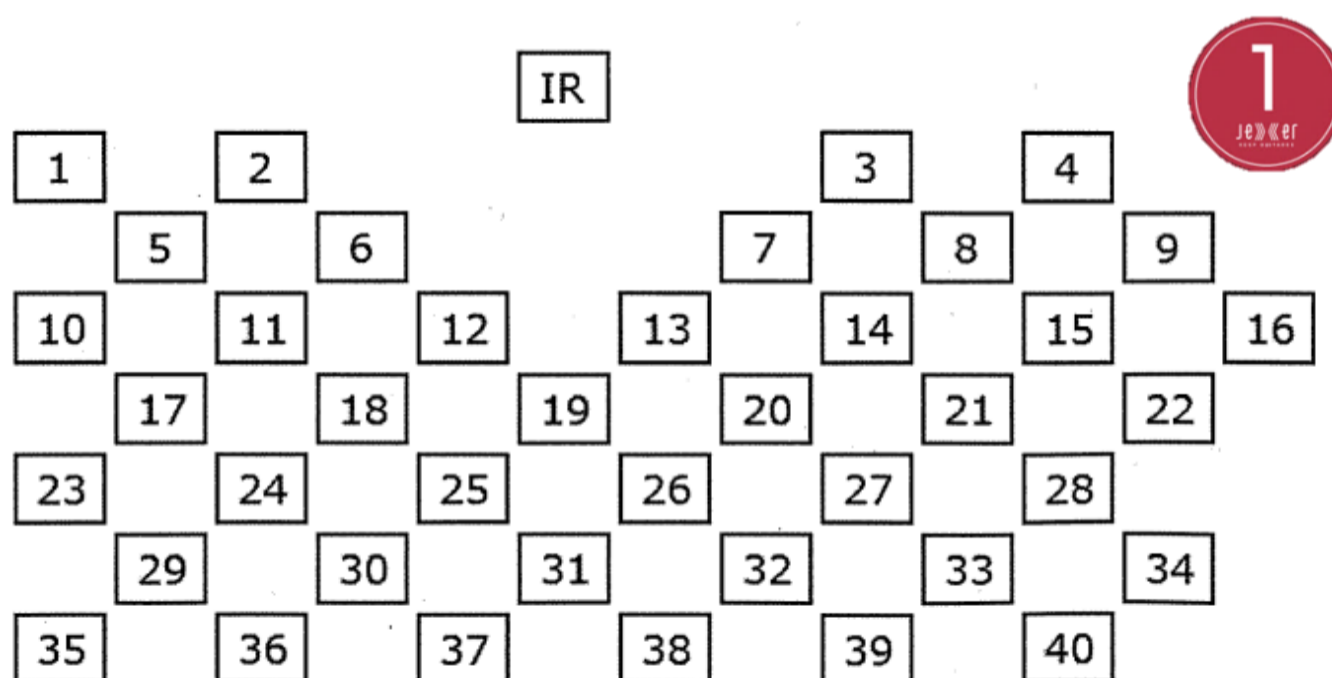

B studio

27名定員：

場所の移動を伴うクラス

40名定員：

場所の移動が少ないクラス

実際の立ち位置とは多少異なる場所も
ございます。
ご理解のほどよろしくお願いいたします。