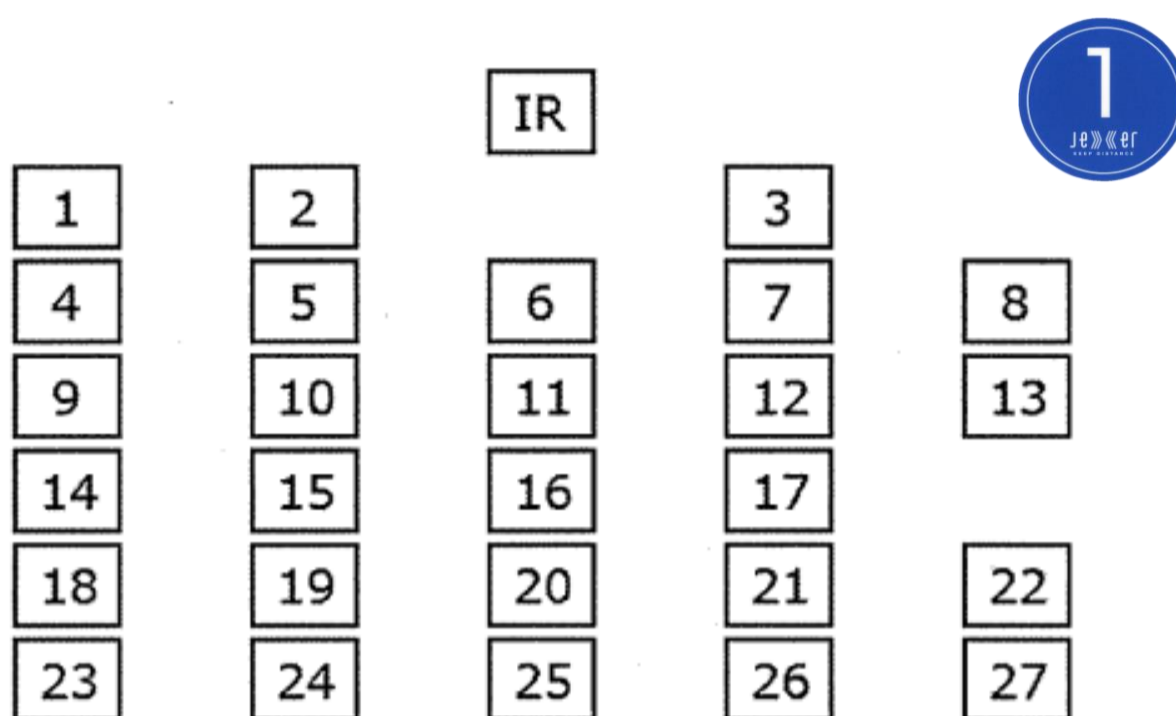

B studio

27名定員：

場所の移動を伴うクラス

40名定員：

場所の移動が少ないクラス

実際の立ち位置とは多少異なる場所も
ございます。
ご理解のほどよろしくお願いいたします。